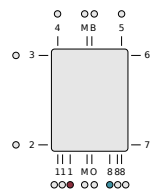

Karta katalogowa

2024-02-11

Grzejniki łazienkowe

Flores C Chrome

Flores C CH łączy w sobie elegancję oraz klasyczny styl. Grzejnik łazienkowy Flores C CH dostępny jest w kolorze chromowanym. Jest to doskonały wybór do nowoczesnych, jak i tradycyjnie wykończonych łazienek. Flores C CH dostępny jest w kilku różnych wysokościach. Szerokość najmniejszych modeli wynosi 500 mm, natomiast największa szerokość podgrzewacza to 600 mm, co zapewnia dodatkową przestrzeń na ręczniki. Okres gwarancji wynosi 10 lat.

Specyfikacja techniczna

Temperatura maksymalna °C	110
Normy	EN10130
Wymiary przyłączy	2 x G 1/2
Maksymalne ciśnienie robocze	PN6
Materiał	Profil stalowy
Standardowy kolor	Chromowany
Typy	FLC CH
Dostępne wysokości [mm]	750; 1150; 1450; 1750
Dostępne szerokości [mm]	500; 600

Klasyfikacja połączeń

Schemat połączenia

Schemat połączenia

Schemat połączenia

ETIM 48 Vertical connection

ETIM 11 LR Vertical connection

Opis techniczny

Grzejnik o minimalistycznej formie znajdujący zastosowanie w wodnych instalacjach centralnego ogrzewania. Lekka krzywizna poziomych kolektorów zapewnia optymalną przestrzeń do suszenia ręczników. Wykończenie wysokiej jakości chromem umożliwia aranżację grzejnika Flores C CH zarówno w klasycznych jak i nowoczesnych łazienkach. W wyposażeniu podstawowym grzejnika Flores C CH znajdują się: chromowane zawieszenie o regulowanej odległości od ściany, odpowietrznik 1/2" oraz korek zaślepiający. Wyposażenie dodatkowe obejmuje: wieszak ręcznikowy okrągły chromowany oraz grzałkę elektryczną. Okres gwarancji wynosi 10 lat.