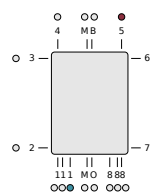

Specyfikacja techniczna

Temperatura maksymalna °C	110
Normy	EN10130
Wymiary przyłączy	2 x G 1/2
Maksymalne ciśnienie robocze	PN6
Materiał	Profil stalowy
Standardowy kolor	Chromowany
Typy	FLC CH
Dostępne wysokości [mm]	750; 1150; 1450; 1750
Dostępne szerokości [mm]	500; 600

Klasyfikacja połączeń

Schemat połączenia

Schemat połączenia

Schemat połączenia

ETIM 48 Vertical connection

ETIM 11 LR Vertical connection

Opis techniczny

Grzejnik o minimalistycznej formie znajdujący zastosowanie w wodnych instalacjach centralnego ogrzewania. Lekka krzywizna poziomych kolektorów zapewnia optymalną przestrzeń do suszenia ręczników. Wykończenie wysokiej jakości chromem umożliwia aranżację grzejnika Flores C CH zarówno w klasycznych jak i nowoczesnych łazienkach. W wyposażeniu podstawowym grzejnika Flores C CH znajdują się: chromowane zawieszenie o regulowanej odległości od ściany, odpowietrznik 1/2" oraz korek zaślepiający. Wyposażenie dodatkowe obejmuje: wieszak ręcznikowy okrągły chromowany oraz grzałkę elektryczną. Okres gwarancji wynosi 10 lat.