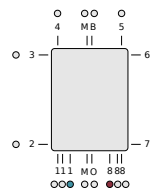

Specyfikacja techniczna

Temperatura maksymalna °C	110
Normy	EN10130
Wymiary przyłączy	2 x G 1/2
Maksymalne ciśnienie robocze	PN6
Materiał	Profil stalowy
Standardowy kolor	Chromowany
Typy	FLC CH
Dostępne wysokości [mm]	750; 1150; 1450; 1750
Dostępne szerokości [mm]	500; 600

Klasyfikacja połączeń

Schemat połączenia

Schemat połączenia

Schemat połączenia

ETIM 48 Vertical connection

ETIM 11 LR Vertical connection

Opis techniczny

Grzejnik o minimalistycznej formie znajdujący zastosowanie w wodnych instalacjach centralnego ogrzewania. Lekka krzywizna poziomych kolektorów zapewnia optymalną przestrzeń do suszenia ręczników. Wykończenie wysokiej jakości chromem umożliwia aranżację grzejnika Flores C CH zarówno w klasycznych jak i nowoczesnych łazienkach. W wyposażeniu podstawowym grzejnika Flores C CH znajdują się: chromowane zawieszenie o regulowanej odległości od ściany, odpowietrznik 1/2" oraz korek zaślepiający. Wyposażenie dodatkowe obejmuje: wieszak ręcznikowy okrągły chromowany oraz grzałkę elektryczną. Okres gwarancji wynosi 10 lat.