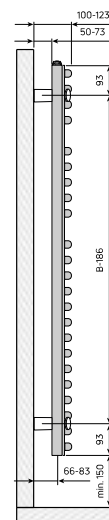

Karta katalogowa

2024-02-11

Grzejniki łazienkowe

Flores C Chrome

Flores C CH łączy w sobie elegancję oraz klasyczny styl. Grzejnik łazienkowy Flores C CH dostępny jest w kolorze chromowanym. Jest to doskonały wybór do nowoczesnych, jak i tradycyjnie wykończonych łazienek. Flores C CH dostępny jest w kilku różnych wysokościach. Szerokość najmniejszych modeli wynosi 500 mm, natomiast największa szerokość podgrzewacza to 600 mm, co zapewnia dodatkową przestrzeń na ręczniki. Okres gwarancji wynosi 10 lat.

Specyfikacja techniczna

Temperatura maksymalna °C	110
Normy	EN10130
Wymiary przyłączy	2 x G 1/2
Maksymalne ciśnienie robocze	PN6
Materiał	Profil stalowy
Standardowy kolor	Chromowany
Typy	FLC CH
Dostępne wysokości [mm]	750; 1150; 1450; 1750
Dostępne szerokości [mm]	500; 600

Klasyfikacja połączeń

Schemat połączenia

Schemat połączenia

Schemat połączenia

ETIM 48 Vertical connection

ETIM 11 LR Vertical connection

Opis techniczny

Grzejnik o minimalistycznej formie znajdujący zastosowanie w wodnych instalacjach centralnego ogrzewania. Lekka krzywizna poziomych kolektorów zapewnia optymalną przestrzeń do suszenia ręczników. Wykończenie wysokiej jakości chromem umożliwia aranżację grzejnika Flores C CH zarówno w klasycznych jak i nowoczesnych łazienkach. W wyposażeniu podstawowym grzejnika Flores C CH znajdują się: chromowane zawieszenie o regulowanej odległości od ściany, odpowietrznik 1/2" oraz korek zaślepiający. Wyposażenie dodatkowe obejmuje: wieszak ręcznikowy okrągły chromowany oraz grzałkę elektryczną. Okres gwarancji wynosi 10 lat.

Standardy jakości

Znak certyfikatu CE

Montaż

Flores C CH, widok z przodu

Flores C CH, widok z boku