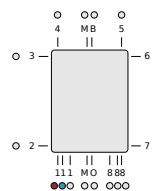

Specyfikacja techniczna

Temperatura maksymalna °C	110
Normy	EN10130
Wymiary przyłączy	2 x G 1/2
Maksymalne ciśnienie robocze	PN6
Materiał	Profil stalowy
Standardowy kolor	Chromowany
Typy	FLC CH
Dostępne wysokości [mm]	750; 1150; 1450; 1750
Dostępne szerokości [mm]	500; 600

Klasyfikacja połączeń

Schemat połączenia

Schemat połączenia

Schemat połączenia

ETIM 48 Vertical connection

ETIM 11 LR Vertical connection

Opis techniczny

Grzejnik o minimalistycznej formie znajdujący zastosowanie w wodnych instalacjach centralnego ogrzewania. Lekka krzywizna poziomych kolektorów zapewnia optymalną przestrzeń do suszenia ręczników. Wykończenie wysokiej jakości chromem umożliwia aranżację grzejnika Flores C CH zarówno w klasycznych jak i nowoczesnych łazienkach. W wyposażeniu podstawowym grzejnika Flores C CH znajdują się: chromowane zawieszenie o regulowanej odległości od ściany, odpowietrznik 1/2" oraz korek zaślepiający. Wyposażenie dodatkowe obejmuje: wieszak ręcznikowy okrągły chromowany oraz grzałkę elektryczną. Okres gwarancji wynosi 10 lat.