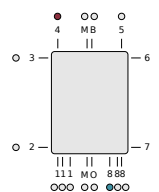

Specyfikacja techniczna

Temperatura maksymalna °C	110
Normy	EN10130
Wymiary przyłączy	2 x G 1/2
Maksymalne ciśnienie robocze	PN6
Materiał	Profil stalowy
Standardowy kolor	Chromowany
Typy	FLC CH
Dostępne wysokości [mm]	750; 1150; 1450; 1750
Dostępne szerokości [mm]	500; 600

Klasyfikacja połączeń

Schemat połączenia

Schemat połączenia

Schemat połączenia

ETIM 48 Vertical connection

ETIM 11 LR Vertical connection

Opis techniczny

Grzejnik o minimalistycznej formie znajdujący zastosowanie w wodnych instalacjach centralnego ogrzewania. Lekka krzywizna poziomych kolektorów zapewnia optymalną przestrzeń do suszenia ręczników. Wykończenie wysokiej jakości chromem umożliwia aranżację grzejnika Flores C CH zarówno w klasycznych jak i nowoczesnych łazienkach. W wyposażeniu podstawowym grzejnika Flores C CH znajdują się: chromowane zawieszenie o regulowanej odległości od ściany, odpowietrznik 1/2" oraz korek zaślepiający. Wyposażenie dodatkowe obejmuje: wieszak ręcznikowy okrągły chromowany oraz grzałkę elektryczną. Okres gwarancji wynosi 10 lat.