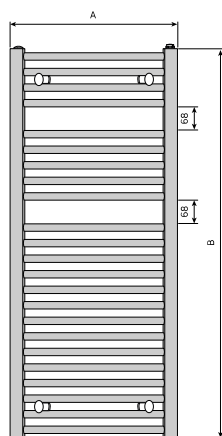

Montaż

Flores C CH, widok z przodu