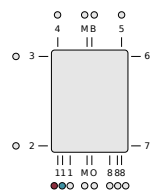

Specyfikacja techniczna

Normy	EN10130
Maksymalne ciśnienie robocze	PN6
Materiał	Profil stalowy
Standardowy kolor	Chromowany
Typy	FLO CH
Dostępne wysokości [mm]	800; 1200; 1500; 1800
Dostępne szerokości [mm]	500; 600

Klasyfikacja połączeń

Schemat połączenia

Schemat połączenia

Schemat połączenia

ETIM 48 Vertical connection

ETIM 11 LR Vertical connection

Opis techniczny

Grzejnik o minimalistycznej formie znajdujący zastosowanie w wodnych instalacjach centralnego ogrzewania. Wyróżniający się prostotą kształtu i precyzją wykonania. Wykończenie wysokiej jakości chromem umożliwia aranżacje grzejnika Flores CH zarówno w klasycznych jak i nowoczesnych łazienkach. W wyposażeniu podstawowym grzejnika Flores CH znajdują się: chromowane zawieszenie o regulowanej odległości od ściany, odpowietrznik 1/2" oraz korek zaślepiający. Wyposażenie dodatkowe obejmuje: wieszak ręcznikowy okrągły chromowany. Okres gwarancji wynosi 10 lat.