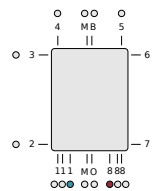

Specyfikacja techniczna

Normy	EN10130
Maksymalne ciśnienie robocze	PN6
Materiał	Profil stalowy
Standardowy kolor	Chromowany
Typy	FLO CH
Dostępne wysokości [mm]	800; 1200; 1500; 1800
Dostępne szerokości [mm]	500; 600

Klasyfikacja połączeń

Schemat połączenia

Schemat połączenia

Schemat połączenia

ETIM 48 Vertical connection

ETIM 11 LR Vertical connection

Opis techniczny

Grzejnik o minimalistycznej formie znajdujący zastosowanie w wodnych instalacjach centralnego ogrzewania. Wyróżniający się prostotą kształtu i precyzją wykonania. Wykończenie wysokiej jakości chromem umożliwia aranżacje grzejnika Flores CH zarówno w klasycznych jak i nowoczesnych łazienkach. W wyposażeniu podstawowym grzejnika Flores CH znajdują się: chromowane zawieszenie o regulowanej odległości od ściany, odpowietrznik 1/2" oraz korek zaślepiający. Wyposażenie dodatkowe obejmuje: wieszak ręcznikowy okrągły chromowany. Okres gwarancji wynosi 10 lat.