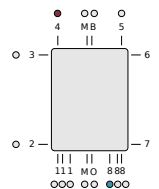

Klasyfikacja połączeń

Schemat połączenia

Schemat połączenia

Schemat połączenia

ETIM 48 Vertical connection

ETIM 11 LR Vertical connection

Opis techniczny

Grzejnik o minimalistycznej formie znajdujący zastosowanie w wodnych instalacjach centralnego ogrzewania. Wyróżniający się prostotą kształtu i precyzją wykonania. Wykończenie wysokiej jakości chromem umożliwia aranżacje grzejnika Flores CH zarówno w klasycznych jak i nowoczesnych łazienkach. W wyposażeniu podstawowym grzejnika Flores CH znajdują się: chromowane zawieszenie o regulowanej odległości od ściany, odpowietrznik 1/2" oraz korek zaślepiający. Wyposażenie dodatkowe obejmuje: wieszak ręcznikowy okrągły chromowany. Okres gwarancji wynosi 10 lat.