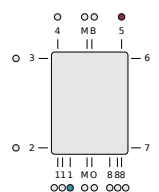

Specyfikacja techniczna

Normy	EN10130
Maksymalne ciśnienie robocze	PN6
Materiał	Profil stalowy
Standardowy kolor	Chromowany
Typy	FLO CH
Dostępne wysokości [mm]	800; 1200; 1500; 1800
Dostępne szerokości [mm]	500; 600

Klasyfikacja połączeń

Schemat połączenia

Schemat połączenia

Schemat połączenia

ETIM 48 Vertical connection

ETIM 11 LR Vertical connection

Opis techniczny

Grzejnik o minimalistycznej formie znajdujący zastosowanie w wodnych instalacjach centralnego ogrzewania. Wyróżniający się prostotą kształtu i precyzją wykonania. Wykończenie wysokiej jakości chromem umożliwia aranżacje grzejnika Flores CH zarówno w klasycznych jak i nowoczesnych łazienkach. W wyposażeniu podstawowym grzejnika Flores CH znajdują się: chromowane zawieszenie o regulowanej odległości od ściany, odpowietrznik 1/2" oraz korek zaślepiający. Wyposażenie dodatkowe obejmuje: wieszak ręcznikowy okrągły chromowany. Okres gwarancji wynosi 10 lat.