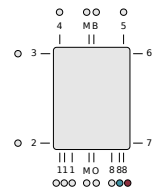

Klasyfikacja połączeń

Schemat połączenia

Schemat połączenia

Schemat połączenia

ETIM 48 Vertical connection

ETIM 11 LR Vertical connection

Opis techniczny

Grzejnik o minimalistycznej formie znajdujący zastosowanie w wodnych instalacjach centralnego ogrzewania. Wyróżniający się prostotą kształtu i precyzją wykonania. Wykończenie wysokiej jakości chromem umożliwia aranżacje grzejnika Flores CH zarówno w klasycznych jak i nowoczesnych łazienkach. W wyposażeniu podstawowym grzejnika Flores CH znajdują się: chromowane zawieszenie o regulowanej odległości od ściany, odpowietrznik 1/2" oraz korek zaślepiający. Wyposażenie dodatkowe obejmuje: wieszak ręcznikowy okrągły chromowany. Okres gwarancji wynosi 10 lat.