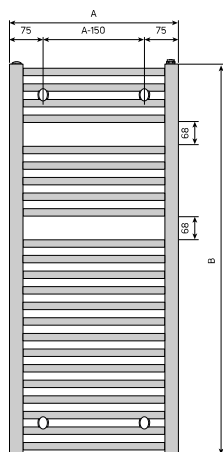

Montaż

Flores CH, widok z przodu, z wymiarami montażowymi