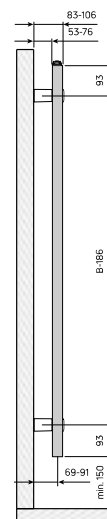

Specyfikacja techniczna

Normy	EN10130
Maksymalne ciśnienie robocze	PN6
Materiał	Profil stalowy
Standardowy kolor	Chromowany
Typy	FLO CH
Dostępne wysokości [mm]	800; 1200; 1500; 1800
Dostępne szerokości [mm]	500; 600

Klasyfikacja połączeń

Schemat połączenia

Schemat połączenia

Schemat połączenia

ETIM 48 Vertical connection

ETIM 11 LR Vertical connection

Opis techniczny

Grzejnik o minimalistycznej formie znajdujący zastosowanie w wodnych instalacjach centralnego ogrzewania. Wyróżniający się prostotą kształtu i precyzją wykonania. Wykończenie wysokiej jakości chromem umożliwia aranżacje grzejnika Flores CH zarówno w klasycznych jak i nowoczesnych łazienkach. W wyposażeniu podstawowym grzejnika Flores CH znajdują się: chromowane zawieszenie o regulowanej odległości od ściany, odpowietrznik 1/2" oraz korek zaślepiający. Wyposażenie dodatkowe obejmuje: wieszak ręcznikowy okrągły chromowany. Okres gwarancji wynosi 10 lat.

Flores CH, rzut z boku, z wymiarami montażowymi