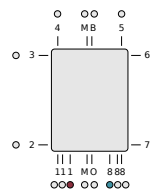

Specyfikacja techniczna

Normy	EN10130
Maksymalne ciśnienie robocze	PN6
Materiał	Profil stalowy
Standardowy kolor	Chromowany
Typy	FLO CH
Dostępne wysokości [mm]	800; 1200; 1500; 1800
Dostępne szerokości [mm]	500; 600

Klasyfikacja połączeń

Schemat połączenia

Schemat połączenia

Schemat połączenia

ETIM 48 Vertical connection

ETIM 11 LR Vertical connection

Opis techniczny

Grzejnik o minimalistycznej formie znajdujący zastosowanie w wodnych instalacjach centralnego ogrzewania. Wyróżniający się prostotą kształtu i precyzją wykonania. Wykończenie wysokiej jakości chromem umożliwia aranżacje grzejnika Flores CH zarówno w klasycznych jak i nowoczesnych łazienkach. W wyposażeniu podstawowym grzejnika Flores CH znajdują się: chromowane zawieszenie o regulowanej odległości od ściany, odpowietrznik 1/2" oraz korek zaślepiający. Wyposażenie dodatkowe obejmuje: wieszak ręcznikowy okrągły chromowany. Okres gwarancji wynosi 10 lat.