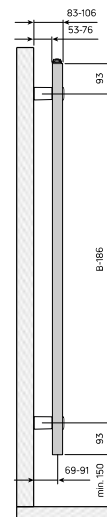

Specyfikacja techniczna

Normy	EN10130
Maksymalne ciśnienie robocze	PN6
Materiał	Profil stalowy
Standardowy kolor	Chromowany
Typy	FLO CH
Dostępne wysokości [mm]	800; 1200; 1500; 1800
Dostępne szerokości [mm]	500; 600

Klasyfikacja połączeń

Schemat połączenia

Schemat połączenia

Schemat połączenia

ETIM 48 Vertical connection

ETIM 11 LR Vertical connection

Opis techniczny

Grzejnik o minimalistycznej formie znajdujący zastosowanie w wodnych instalacjach centralnego ogrzewania. Wyróżniający się prostotą kształtu i precyzją wykonania. Wykończenie wysokiej jakości chromem umożliwia aranżacje grzejnika Flores CH zarówno w klasycznych jak i nowoczesnych łazienkach. W wyposażeniu podstawowym grzejnika Flores CH znajdują się: chromowane zawieszenie o regulowanej odległości od ściany, odpowietrznik 1/2" oraz korek zaślepiający. Wyposażenie dodatkowe obejmuje: wieszak ręcznikowy okrągły chromowany. Okres gwarancji wynosi 10 lat.

Flores CH, rzut z boku, z wymiarami montażowymi