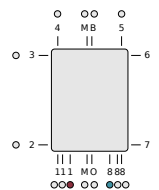

Klasyfikacja podłączeń

Schemat podłączenia

Schemat podłączenia