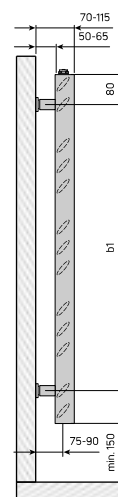

Java, widok z boku