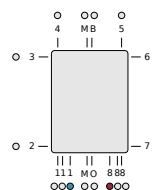

Specyfikacja techniczna

Temperatura maksymalna °C	110
Normy	EN10130
Wymiary przyłączy	2 x G 1/2
Maksymalne ciśnienie robocze	PN8
Materiał	Profil stalowy
Standardowy kolor	Biały RAL 9016
Typy	JAV
Dostępne wysokości [mm]	700; 912; 1336; 1548; 1760; 1972
Dostępne szerokości [mm]	400; 500; 600

Klasyfikacja podłączeń

Schemat podłączenia

Schemat podłączenia

Opis techniczny

C Wyposażenie podstawowe: zawieszania o regulowanej odległości od ściany, odpowietrznik 1/8". Podłączenie: 2 otwory z gwintem wewnętrznym 1/2". Ciśnienie robocze : 8 bar. Wyposażenie dodatkowe: grzałka elektryczna. Standardowe wykończenie w kolorze białym RAL 9016 (inne kolory są dostępne na życzenie za dodatkową opłatą). Okres gwarancji wynosi 10 lat.