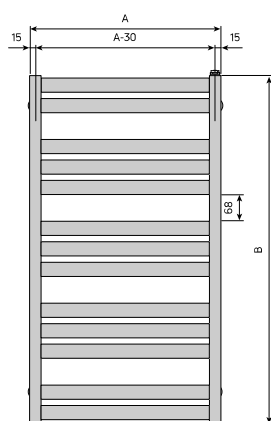

Montaż

Java, widok z przodu