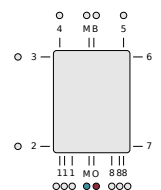

### Specyfikacja techniczna

Temperatura maksymalna °C	110
Wymiary przyłączy	4 x G 1/2
Maksymalne ciśnienie robocze	PN10
Materiał	Stal
Standardowy kolor	Biały RAL 9016
Typy	KEA
Dostępne wysokości [mm]	1022; 1262; 1502; 1742
Dostępne szerokości [mm]	600; 750; 900

## Klasyfikacja podłączeń

---

Schemat podłączenia

Schemat podłączenia