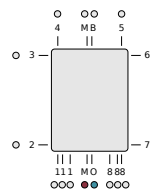

Specyfikacja techniczna

Temperatura maksymalna °C	110
Wymiary przyłączy	4 x G 1/2
Maksymalne ciśnienie robocze	PN10
Materiał	Stal
Standardowy kolor	Biały RAL 9016
Typy	KEA
Dostępne wysokości [mm]	1022; 1262; 1502; 1742
Dostępne szerokości [mm]	600; 750; 900

Klasyfikacja podłączeń

Schemat podłączenia

Schemat podłączenia

Opis techniczny

Grzejnik łazienkowy Kea to kolejny niezwykle ozdobny grzejnik łazienkowy Purmo. Charakterystyczną cechą tego modelu jest niesymetryczne rozmieszczenie poziomych kolektorów, które jak ramiona oryginalnego wieszaka rozchodzą się raz na lewą, raz na prawą stronę. Oś grzejnika stanowią rozmieszczone blisko siebie dwa cienkie pionowe kolektory. Grzejnik zwraca więc uwagę swoim oryginalnym kształtem, ale ponadto jest oczywiście funkcjonalny – na kolektorach o takim rozmieszczeniu łatwo jest powiesić kilka ręczników. Wyposażony jest w zawieszenia o regulowanej odległości grzejnika od ściany, odpowietrznik ręczny średnicy 1/4" i dwa korki zaślepiające. Produkowany jest w standardowym kolorze RAL 9016. Pozostałe kolory Standardowe wykończenie grzejnika w kolorze białym RAL 9016. Inne kolory z palety RAL na zamówienie. Okres gwarancji wynosi 10 lat.