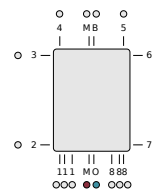

Klasyfikacja podłączeń

Schemat podłączenia

Schemat podłączenia