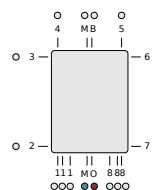

Klasyfikacja podłączeń

Schemat podłączenia

Schemat podłączenia

Opis techniczny

Grzejnik łazienkowy Kea to kolejny niezwykle ozdobny grzejnik łazienkowy Purmo. Charakterystyczną cechą tego modelu jest niesymetryczne rozmieszczenie poziomych kolektorów, które jak ramiona oryginalnego wieszaka rozchodzą się raz na lewą, raz na prawą stronę. Oś grzejnika stanowią rozmieszczone blisko siebie dwa cienkie pionowe kolektory. Grzejnik zwraca więc uwagę swoim oryginalnym kształtem, ale ponadto jest oczywiście funkcjonalny – na kolektorach o takim rozmieszczeniu łatwo jest powiesić kilka ręczników. Wyposażony jest w zawieszenia o regulowanej odległości grzejnika od ściany, odpowietrznik ręczny średnicy 1/4" i dwa korki zaślepiające. Produkowany jest w standardowym kolorze RAL 9016. Pozostałe kolory Standardowe wykończenie grzejnika w kolorze białym RAL 9016. Inne kolory z palety RAL na zamówienie. Okres gwarancji wynosi 10 lat.

Gwarancja

10-letnia gwarancja jakości jest udzielana pod warunkiem nabycia produktu od autoryzowanego dystrybutora Purmo Group Poland sp. z o.o. Na wszystkie komponenty elektryczne gwarancja udzielana jest na okres 2 lat.

Warunki gwarancyjne - grzejniki łazienkowe - 09/2023

Warunki gwarancyjne PURMO - grzejniki łazienkowe - 09_2023.pdf