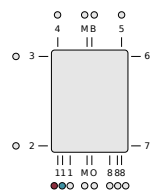

Specyfikacja techniczna

| | |
|------------------------------|-----------------------|
| Temperatura maksymalna °C | 110 |
| Normy | EN 442 |
| Wymiary przyłączy | 2 x G 1/2 |
| Maksymalne ciśnienie robocze | PN8 |
| Materiał | Profil stalowy |
| Standardowy kolor | Biały RAL 9016 |
| Typy | MIN |
| Dostępne wysokości [mm] | 840; 1220; 1480; 1750 |
| Dostępne szerokości [mm] | 500; 600; 750 |

Klasyfikacja połączeń

Schemat połączenia

Schemat połączenia

Schemat połączenia

ETIM 48 Vertical connection

ETIM 11 LR Vertical connection

Opis techniczny

Łagodnie owalne kolektory w kształcie litery D sprawiają, że Minorca jest estetycznym elementem wyposażenia łazienki. Płaskie elementy poprzeczne są bardzo praktyczne np. do umieszczenia ręczników. Standardowe wykończenie w kolorze białym RAL 9016, inne kolory z palety RAL dostępne są na zamówienie.