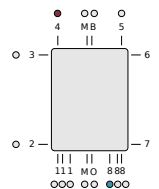

Specyfikacja techniczna

| | |
|------------------------------|-----------------------|
| Temperatura maksymalna °C | 110 |
| Normy | EN 442 |
| Wymiary przyłączy | 2 x G 1/2 |
| Maksymalne ciśnienie robocze | PN8 |
| Materiał | Profil stalowy |
| Standardowy kolor | Biały RAL 9016 |
| Typy | MIN |
| Dostępne wysokości [mm] | 840; 1220; 1480; 1750 |
| Dostępne szerokości [mm] | 500; 600; 750 |

Klasyfikacja połączeń

Schemat połączenia

Schemat połączenia

Schemat połączenia

ETIM 48 Vertical connection

ETIM 11 LR Vertical connection

Opis techniczny

Łagodnie owalne kolektory w kształcie litery D sprawiają, że Minorca jest estetycznym elementem wyposażenia łazienki. Płaskie elementy poprzeczne są bardzo praktyczne np. do umieszczenia ręczników. Standardowe wykończenie w kolorze białym RAL 9016, inne kolory z palety RAL dostępne są na zamówienie.