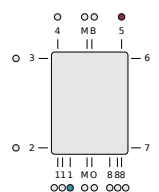

Specyfikacja techniczna

| | |
|------------------------------|-----------------------|
| Temperatura maksymalna °C | 110 |
| Normy | EN 442 |
| Wymiary przyłączy | 2 x G 1/2 |
| Maksymalne ciśnienie robocze | PN8 |
| Materiał | Profil stalowy |
| Standardowy kolor | Biały RAL 9016 |
| Typy | MIN |
| Dostępne wysokości [mm] | 840; 1220; 1480; 1750 |
| Dostępne szerokości [mm] | 500; 600; 750 |

Klasyfikacja połączeń

Schemat połączenia

Schemat połączenia

Schemat połączenia

ETIM 48 Vertical connection

ETIM 11 LR Vertical connection

Opis techniczny

Łagodnie owalne kolektory w kształcie litery D sprawiają, że Minorca jest estetycznym elementem wyposażenia łazienki. Płaskie elementy poprzeczne są bardzo praktyczne np. do umieszczenia ręczników. Standardowe wykończenie w kolorze białym RAL 9016, inne kolory z palety RAL dostępne są na zamówienie.