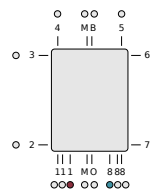

Specyfikacja techniczna

| | |
|------------------------------|-----------------------|
| Temperatura maksymalna °C | 110 |
| Normy | EN 442 |
| Wymiary przyłączy | 2 x G 1/2 |
| Maksymalne ciśnienie robocze | PN8 |
| Materiał | Profil stalowy |
| Standardowy kolor | Biały RAL 9016 |
| Typy | MIN |
| Dostępne wysokości [mm] | 840; 1220; 1480; 1750 |
| Dostępne szerokości [mm] | 500; 600; 750 |

Klasyfikacja połączeń

Schemat połączenia

Schemat połączenia

Schemat połączenia

ETIM 48 Vertical connection

ETIM 11 LR Vertical connection

Opis techniczny

Łagodnie owalne kolektory w kształcie litery D sprawiają, że Minorca jest estetycznym elementem wyposażenia łazienki. Płaskie elementy poprzeczne są bardzo praktyczne np. do umieszczenia ręczników. Standardowe wykończenie w kolorze białym RAL 9016, inne kolory z palety RAL dostępne są na zamówienie.