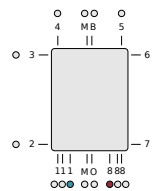

Specyfikacja techniczna

| | |
|------------------------------|-----------------------|
| Temperatura maksymalna °C | 110 |
| Normy | EN 442 |
| Wymiary przyłączy | 2 x G 1/2 |
| Maksymalne ciśnienie robocze | PN8 |
| Materiał | Profil stalowy |
| Standardowy kolor | Biały RAL 9016 |
| Typy | MIN |
| Dostępne wysokości [mm] | 840; 1220; 1480; 1750 |
| Dostępne szerokości [mm] | 500; 600; 750 |

Klasyfikacja połączeń

Schemat połączenia

Schemat połączenia

Schemat połączenia

ETIM 48 Vertical connection

ETIM 11 LR Vertical connection

Opis techniczny

Łagodnie owalne kolektory w kształcie litery D sprawiają, że Minorca jest estetycznym elementem wyposażenia łazienki. Płaskie elementy poprzeczne są bardzo praktyczne np. do umieszczenia ręczników. Standardowe wykończenie w kolorze białym RAL 9016, inne kolory z palety RAL dostępne są na zamówienie.