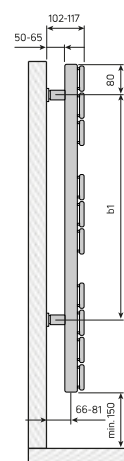

Muna, widok z boki