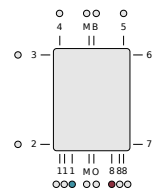

Specyfikacja techniczna

Temperatura maksymalna °C	110
Wymiary przyłączy	2 x G 1/2
Maksymalne ciśnienie robocze	PN4
Materiał	Profil stalowy
Standardowy kolor	Biały RAL 9016
Typy	MUN
Dostępne wysokości [mm]	117; 530; 900; 1205; 1655; 1730; 2029
Dostępne szerokości [mm]	500; 600; 680; 800

Klasyfikacja podłączeń

Schemat podłączenia

Schemat podłączenia

Opis techniczny

Płaskie elementy grzewcze nadają grzejnikowi łazienkowemu Muna surowy wygląd, który doskonale pasuje do minimalistycznego wnętrza, gdzie atrakcyjny detal ma szczególne znaczenie. Podłączenie: 2 otwory z gwintem wewnętrznym 1/2". Ciśnienie robocze: 4 bary. Wyposażenie podstawowe: zawieszania o regulowanej odległości od ściany, odpowietrznik 1/8". Wyposażenie dodatkowe: wieszak prosty, wieszak okrągły, wieszak ręcznikowy typ V, grzałka elektryczna. Kolory: biały RAL 9016, pozostałe kolory z palety RAL na zamówienie. Gwarancja: 10 lat.