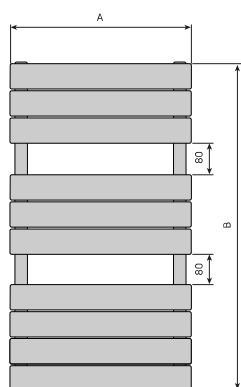

Montaż

Muna, widok z przodu