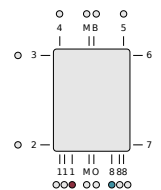

Karta katalogowa

2024-05-06

Grzejniki łazienkowe

Muna

Płaskie elementy grzewcze nadają grzejnikowi łazienkowemu Muna surowy wygląd, który doskonale pasuje do minimalistycznego wnętrza. Grzejnik łazienkowy Muna idealnie sprawdzi się w niewielkiej łazience – ponieważ najmniejszy model posiada następujące rozmiary: wysokość 53 cm i długość 80 cm. Standardowe wykończenie grzejnika w kolorze białym RAL 9016. Inne kolory z palety RAL na zamówienie. Okres gwarancji wynosi 10 lat.

Specyfikacja techniczna

Temperatura maksymalna °C	110
Wymiary przyłączy	2 x G 1/2
Maksymalne ciśnienie robocze	PN4
Materiał	Profil stalowy
Standardowy kolor	Biały RAL 9016
Typy	MUN
Dostępne wysokości [mm]	117; 530; 900; 1205; 1655; 1730; 2029
Dostępne szerokości [mm]	500; 600; 680; 800

Klasyfikacja podłączeń

Schemat podłączenia

Schemat podłączenia

Opis techniczny

Płaskie elementy grzewcze nadają grzejnikowi łazienkowemu Muna surowy wygląd, który doskonale pasuje do minimalistycznego wnętrza, gdzie atrakcyjny detal ma szczególne znaczenie. Podłączenie: 2 otwory z gwintem wewnętrznym 1/2". Ciśnienie robocze: 4 bary. Wyposażenie podstawowe: zawieszania o regulowanej odległości od ściany, odpowietrznik 1/8". Wyposażenie dodatkowe: wieszak prosty, wieszak okrągły, wieszak ręcznikowy typ V, grzałka elektryczna. Kolory: biały RAL 9016, pozostałe kolory z palety RAL na zamówienie. Gwarancja: 10 lat.