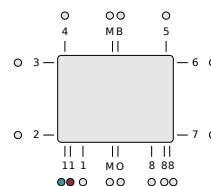

Karta katalogowa

2024-05-14

Grzejniki łazienkowe

Ratea

Prosta konstrukcja grzejnika łazienkowego Ratea sprawia, że model ten jest nie tylko funkcjonalny, ale też niezwykle oryginalny. Nowoczesna stylistyka powoduje, że model ten znajdzie swoje zastosowanie w zarówno w kuchni, jak i łazience. Grzejniki dostępne są w wersji prawo i lewostronnej. Podłączenie: 2 otwory z gwintem wewnętrznym 1/2". Ciśnienie robocze: 10 bar. W zestawie: zawieszenia o regulowanej odległości od ściany, odpowietrznik 1/4". Wyposażenie dodatkowe: wieszak prosty chromowany, wieszak wygięty chromowany, półka szklana, wieszak typ C chromowany, wieszak ręcznikowy okrągły chromowany, grzałka elektryczna. Kolor: biały RAL 9016, inne kolory są dostępne na życzenie za dodatkową opłatą. Okres gwarancji wynosi 10 lat.

Specyfikacja techniczna

Temperatura maksymalna °C	110
Wymiary przyłączy	4 x G 1/2
Maksymalne ciśnienie robocze	PN10
Materiał	Stal
Standardowy kolor	Biały RAL 9016
Typy	RAT
Dostępne wysokości [mm]	800; 1200; 1756
Dostępne szerokości [mm]	500; 600; 750

Klasyfikacja połączeń

ETIM 11 LR Vertical connection

Schemat podłączenia

Opis techniczny

Prosta a jednocześnie nietypowa konstrukcja grzejnika Ratea powoduje, że model ten jest niezwykle funkcjonalny. Grzejniki dostępne są w wersji prawo i lewostronnej. Podłączenie: 2 otwory z gwintem wewnętrznym 1/2". Ciśnienie robocze: 10 bar. Wyposażenie podstawowe: zawieszania o regulowanej odległości od ściany, odpowietrznik 1/4". Wyposażenie dodatkowe: wieszak prosty chromowany, wieszak wygięty chromowany, półka szklana, wieszak typ C chromowany, wieszak ręcznikowy okrągły chromowany, grzałka elektryczna. Standardowe wykończenie w kolorze białym RAL 9016 (inne kolory są dostępne na życzenie za dodatkową opłatą). Okres gwarancji wynosi 10 lat.