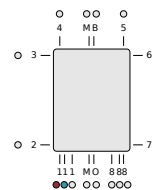

Karta katalogowa

2024-05-14

Grzejniki łazienkowe

Ratea

Prosta konstrukcja grzejnika łazienkowego Ratea sprawia, że model ten jest nie tylko funkcjonalny, ale też niezwykle oryginalny. Nowoczesna stylistyka powoduje, że model ten znajdzie swoje zastosowanie w zarówno w kuchni, jak i łazience. Grzejniki dostępne są w wersji prawo i lewostronnej. Podłączenie: 2 otwory z gwintem wewnętrznym 1/2". Ciśnienie robocze: 10 bar. W zestawie: zawieszenia o regulowanej odległości od ściany, odpowietrznik 1/4". Wyposażenie dodatkowe: wieszak prosty chromowany, wieszak wygięty chromowany, półka szklana, wieszak typ C chromowany, wieszak ręcznikowy okrągły chromowany, grzałka elektryczna. Kolor: biały RAL 9016, inne kolory są dostępne na życzenie za dodatkową opłatą. Okres gwarancji wynosi 10 lat.

Specyfikacja techniczna

Temperatura maksymalna °C	110
Wymiary przyłączy	4 x G 1/2
Maksymalne ciśnienie robocze	PN10
Materiał	Stal
Standardowy kolor	Biały RAL 9016
Typy	RAT
Dostępne wysokości [mm]	800; 1200; 1756
Dostępne szerokości [mm]	500; 600; 750

Klasyfikacja połączeń

ETIM 11 LR Vertical connection

Schemat podłączenia

Opis techniczny

Prosta a jednocześnie nietypowa konstrukcja grzejnika Ratea powoduje, że model ten jest niezwykle funkcjonalny. Grzejniki dostępne są w wersji prawo i lewostronnej. Podłączenie: 2 otwory z gwintem wewnętrznym 1/2". Ciśnienie robocze: 10 bar. Wyposażenie podstawowe: zawieszania o regulowanej odległości od ściany, odpowietrznik 1/4". Wyposażenie dodatkowe: wieszak prosty chromowany, wieszak wygięty chromowany, półka szklana, wieszak typ C chromowany, wieszak ręcznikowy okrągły chromowany, grzałka elektryczna. Standardowe wykończenie w kolorze białym RAL 9016 (inne kolory są dostępne na życzenie za dodatkową opłatą). Okres gwarancji wynosi 10 lat.