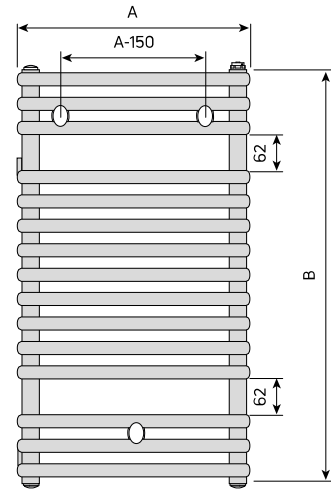

Santorini A, widok z przodu