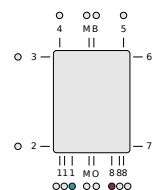

Specyfikacja techniczna

Temperatura maksymalna °C	110
Wymiary przyłączy	4 x G 1/2
Maksymalne ciśnienie robocze	PN10
Materiał	Stal
Standardowy kolor	Biały RAL 9016
Typy	SAA
Dostępne wysokości [mm]	714; 1134
Dostępne szerokości [mm]	400; 500; 600; 750

Klasyfikacja podłączeń

Schemat podłączenia

Schemat podłączenia

Opis techniczny

Grzejnik Santorini A wyróżnia uniwersalny design. Stanowi funkcjonalny element wyposażenia każdej łazienki. Model Santorini A jest dostępny na zamówienie z podłączeniem bocznym w wersji „prawej” i „lewej”. Podłączenie: 4 otwory z gwintem wewnętrznym 1/2". Santorini A to znakomite rozwiązanie dla tych, którzy chcą wymienić stary grzejnik żeliwny lub inny z bocznym rozstawem przyłączy 50 cm na nowy bez konieczności przebudowy instalacji. Wyposażenie podstawowe: zawieszania o regulowanej odległości od ściany, odpowietrznik 1/2", trzy korki zaślepiające. Wyposażenie dodatkowe: wieszak ręcznikowy okrągły chromowany, wieszak typ C chromowany. Kolor standardowy: biały RAL 9016, inne kolory z palety RAL dostępne na zamówienie. Okres gwarancji wynosi 10 lat.