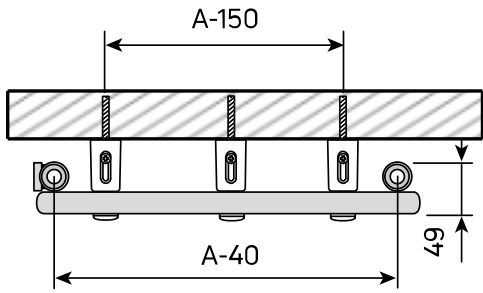

Montaż

Santorini A, widok z góry