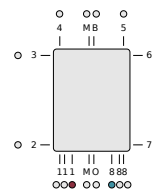

Specyfikacja techniczna

Temperatura maksymalna °C	110
Wymiary przyłączy	4 x G 1/2
Maksymalne ciśnienie robocze	PN10
Materiał	Stal
Standardowy kolor	Biały RAL 9016
Typy	SAA
Dostępne wysokości [mm]	714; 1134
Dostępne szerokości [mm]	400; 500; 600; 750

Klasyfikacja podłączeń

Schemat podłączenia

Schemat podłączenia

Opis techniczny

Grzejnik Santorini A wyróżnia uniwersalny design. Stanowi funkcjonalny element wyposażenia każdej łazienki. Model Santorini A jest dostępny na zamówienie z podłączeniem bocznym w wersji „prawej” i „lewej”. Podłączenie: 4 otwory z gwintem wewnętrznym 1/2". Santorini A to znakomite rozwiązanie dla tych, którzy chcą wymienić stary grzejnik żeliwny lub inny z bocznym rozstawem przyłączy 50 cm na nowy bez konieczności przebudowy instalacji. Wyposażenie podstawowe: zawieszania o regulowanej odległości od ściany, odpowietrznik 1/2", trzy korki zaślepiające. Wyposażenie dodatkowe: wieszak ręcznikowy okrągły chromowany, wieszak typ C chromowany. Kolor standardowy: biały RAL 9016, inne kolory z palety RAL dostępne na zamówienie. Okres gwarancji wynosi 10 lat.