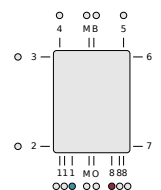

Specyfikacja techniczna

Temperatura maksymalna °C	110
Normy	EN442
Wymiary przyłączy	4 x G 1/2
Maksymalne ciśnienie robocze	PN10
Materiał	Profil stalowy
Standardowy kolor	Biały RAL 9016
Typy	SAC
Dostępne wysokości [mm]	714; 1134; 1470; 1764
Dostępne szerokości [mm]	399; 498; 596; 742; 887

Klasyfikacja podłączeń

Schemat podłączenia

Schemat podłączenia

Opis techniczny

Santorini C to funkcjonalny drabinkowy grzejnik łazienkowy. Wyróżnia się wygiętymi w delikatny łuk kolektorami poziomymi. Dzięki temu model jest bardzo oryginalny. Podłączenie: 4 otwory z gwintem wewnętrznym 1/2". Ciśnienie robocze: 10 bar. Wyposażenie podstawowe: zawieszania o regulowanej odległości od ściany, odpowietrznik 1/2", korek zaślepiający. Wyposażenie dodatkowe: wieszak ręcznikowy okrągły chromowany, grzałka elektryczna. Standardowe wykończenie w kolorze białym RAL 9016 (inne kolory są dostępne na życzenie za dodatkową opłatą). Okres gwarancji wynosi 10 lat.