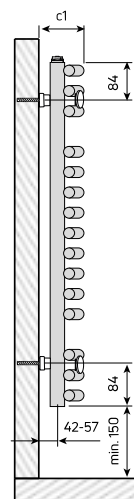

Santorini C, widok z boku