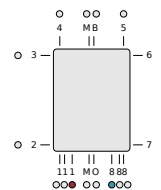

Specyfikacja techniczna

Temperatura maksymalna °C	110
Normy	EN442
Wymiary przyłączy	4 x G 1/2
Maksymalne ciśnienie robocze	PN10
Materiał	Profil stalowy
Standardowy kolor	Biały RAL 9016
Typy	SAC
Dostępne wysokości [mm]	714; 1134; 1470; 1764
Dostępne szerokości [mm]	399; 498; 596; 742; 887

Klasyfikacja podłączeń

Schemat podłączenia

Schemat podłączenia

Opis techniczny

Santorini C to funkcjonalny drabinkowy grzejnik łazienkowy. Wyróżnia się wygiętymi w delikatny łuk kolektorami poziomymi. Dzięki temu model jest bardzo oryginalny. Podłączenie: 4 otwory z gwintem wewnętrznym 1/2". Ciśnienie robocze: 10 bar. Wyposażenie podstawowe: zawieszania o regulowanej odległości od ściany, odpowietrznik 1/2", korek zaślepiający. Wyposażenie dodatkowe: wieszak ręcznikowy okrągły chromowany, grzałka elektryczna. Standardowe wykończenie w kolorze białym RAL 9016 (inne kolory są dostępne na życzenie za dodatkową opłatą). Okres gwarancji wynosi 10 lat.