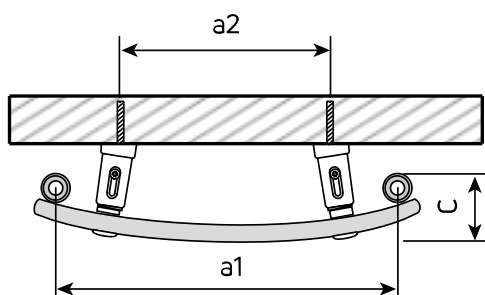

Santorini C, widok z góry