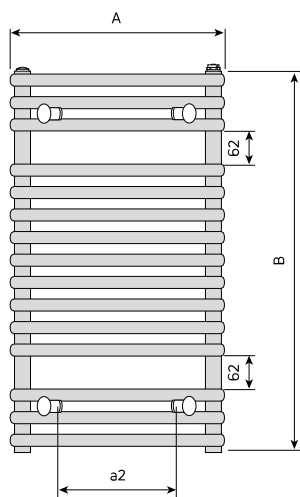

Montaż

Santorini C, widok z przodu

Santorini C (mm)					
A	400	500	600	750	900
a1	353	451	548	691	835
a2	220	320	420	565	730
C	61	69	78	96	114
c1	88-103	96-111	105-120	123-138	141-156

Santorini C